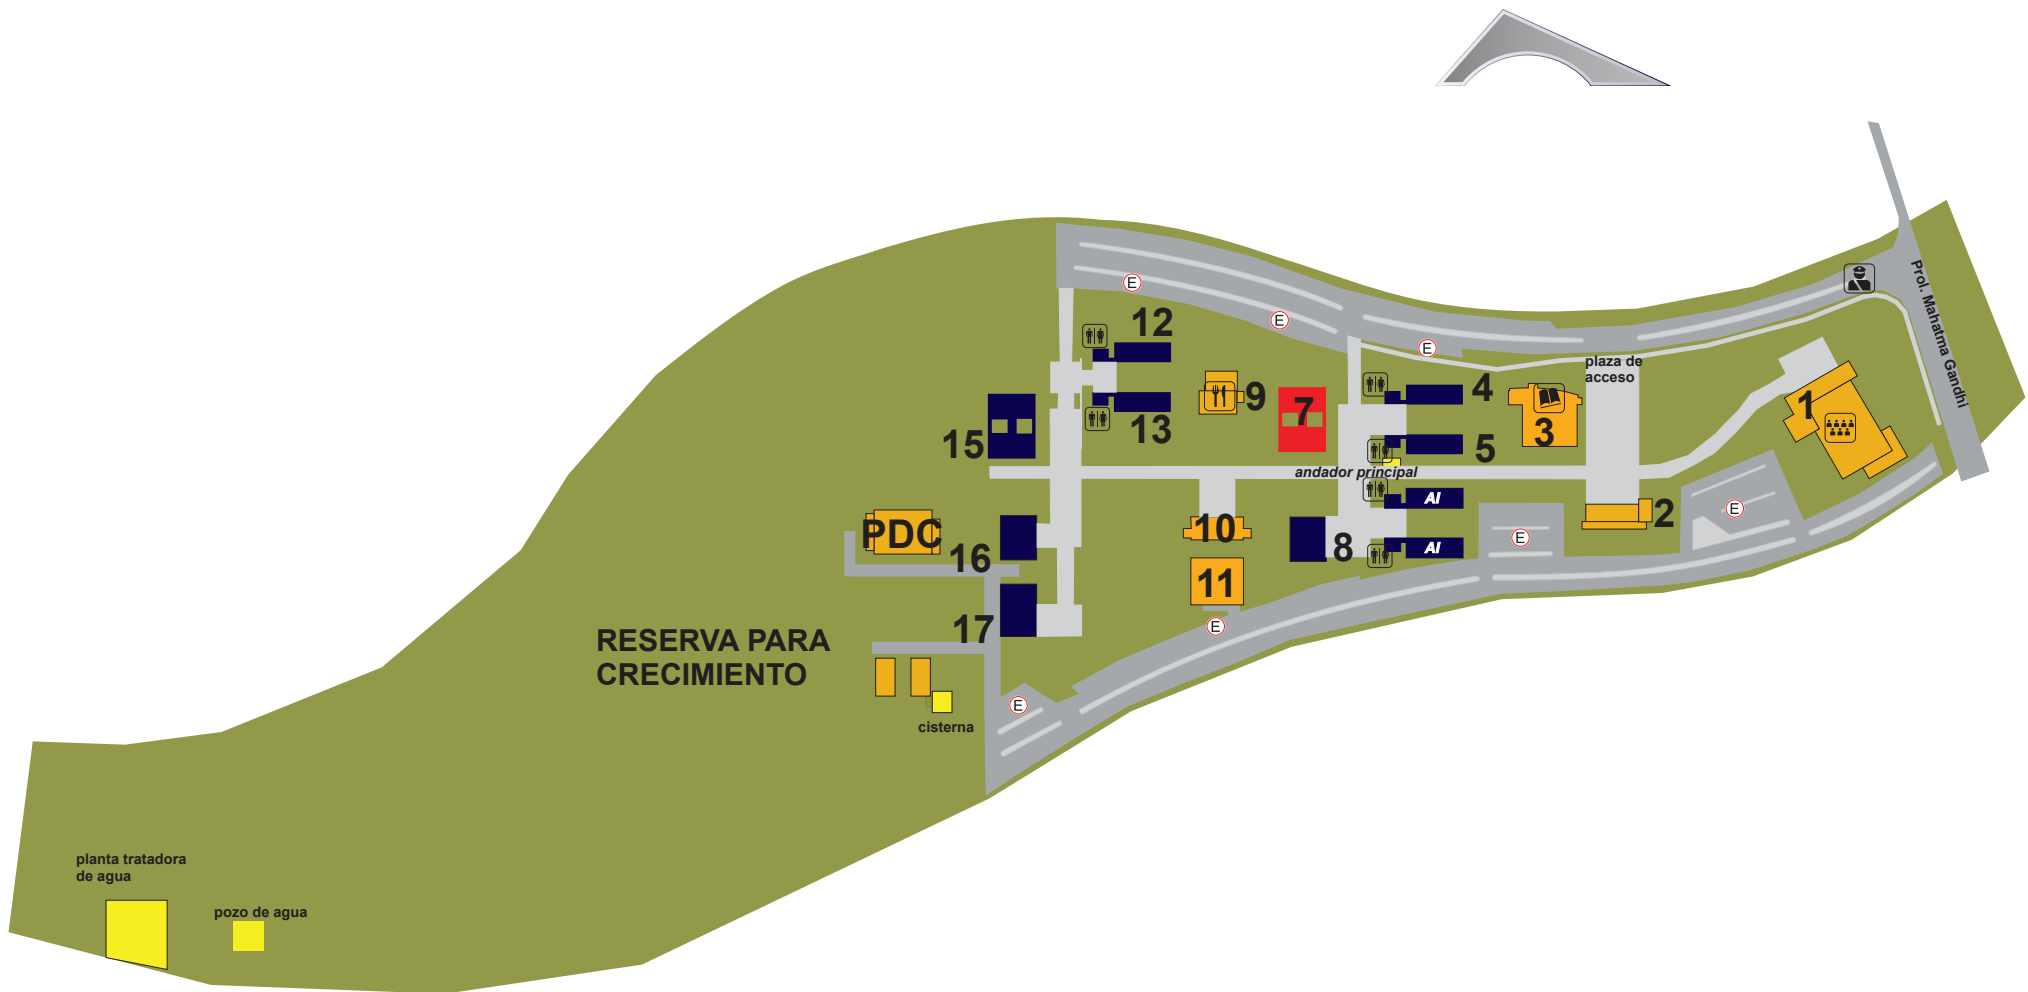

CAMPUS SUR

ÁREAS ADMINISTRATIVAS

- 7 CENTRO DE CIENCIAS DE LA INGENIERÍA
- 7 CENTRO DE CIENCIAS EMPRESARIALES

ÁREAS DE APOYO

- 1 AUDITORIO POLIVALENTE
- 2 SERVICIOS ESTUDIANTILES
- 3 BIBLIOTECA
- 9 CAFETERÍA
- 10 CENTRO DE OPERACIONES DE RED
- 11 SERVICIOS GENERALES
- PDC POLIFORUM DEPORTIVO Y CULTURAL

AULAS, LABORATORIOS Y TALLERES

- 4 AULAS INTELIGENTES
- 5
- 12
- 13
- AI
- 8 TALLER DE INGENIERÍA BIOMÉDICA
- 15 UNIDAD DE INVESTIGACIÓN DE INGENIERÍA Y MATERIALES
- 16 TALLER DE INGENIERÍA ROBÓTICA
- 17 TALLER DE INGENIERÍA AUTOMOTRIZ

BIBLIOTECA

SERVICIOS SANITARIOS

CAFETERÍA

AUDITORIO

PUESTO DE VIGILANCIA

ESTACIONAMIENTO